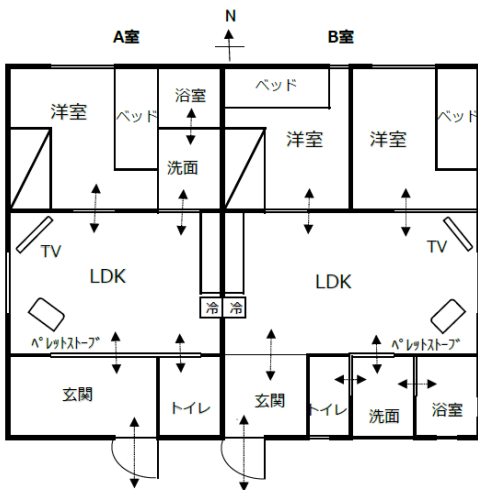

ペレットストーブ

<A室>

1LDK(37.26㎡)
 定員: 1~3名

<B室>

2LDK(44.72㎡)
 定員: 2~6名

お試し住宅外観(手前) 七ツ森地域交流センター(奥)

主な仕様

電気、上下水道、LPガス

主な設備

テレビ、冷蔵庫、洗濯機、掃除機、ペレットストーブ、炊飯器、ガスコンロ、電子レンジ、ドライヤー、簡単な調理器具、食器類、ベット本体(シングルサイズ)など

※布団は持ち込みもしくはレンタル(有償)となります。

利用料金

A室: 1室1日当たり 2,030円

B室: 1室1日当たり 3,050円

※毎年11月から翌年4月までの期間に宿泊する場合は、暖房費として1日当たり1室1,000円を加算します。

お申込み・お問合せ先